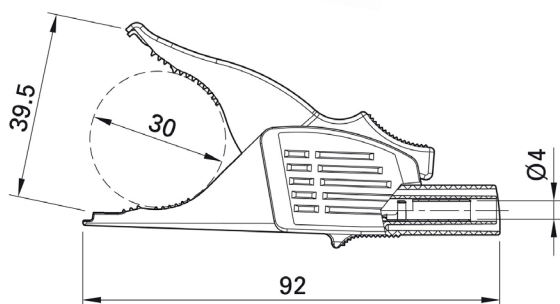

## Jeu de pinces crocodiles enfichable 4 mm 600 V CAT IV / 1 000 V CAT III 19 A

600 V CAT IV

### PRINCIPALES CARACTÉRISTIQUES

- Protection 600 V CAT IV / 1 000 V CAT III
- Intensité assignée : 19 A
- Mâchoires acérées pour pièces massives
- Surface de contact pour conducteurs fins
- Mâchoire supérieure isolée pour éviter les courts-circuits involontaires
- Adhérence élevée lors du serrage
- Diamètre de serrage maximal : 30 mm
- Dimensions : 92 mm (hauteur) / 37,5 mm (largeur) / 15,3 mm (épaisseur)
- Matière : laiton nickelé
- Douille rigide 4 mm dans le corps isolant