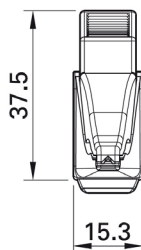

## Jeu de pinces crocodiles enfichable 4 mm 600 V CAT IV / 1 000 V CAT III 19 A

600 V CAT IV

### PRINCIPALES CARACTÉRISTIQUES

- Protection 600 V CAT IV / 1 000 V CAT III
- Intensité assignée : 19 A
- Mâchoires acérées pour pièces massives
- Surface de contact pour conducteurs fins
- Mâchoire supérieure isolée pour éviter les courts-circuits involontaires
- Adhérence élevée lors du serrage
- Diamètre de serrage maximal : 30 mm
- Dimensions : 92 mm (hauteur) / 37,5 mm (largeur) / 15,3 mm (épaisseur)
- Matière : laiton nickelé
- Douille rigide 4 mm dans le corps isolant